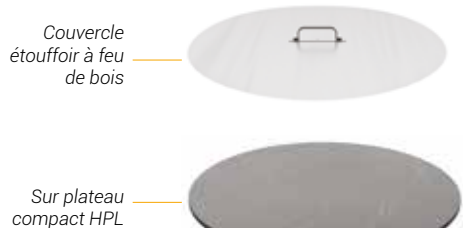

Modèle acier Corten - Table ronde

Modèle peinture époxy noire - Table ronde

Kit seau à champagne

Sur plateau compact HPL

Bâche ronde

Bâche carrée

Modèle RAL rouge époxy - Table carrée

Fusion

RÉVERSIBLE BOIS, CHARBON DE BOIS OU GAZ

OPTIONS ET ACCESSOIRES

Modèle Corten
présenté avec grille pour utilisation bois

Modèle peinture noire
présenté avec plancha gaz

Modèle table basse RAL rouge
présenté avec utilisation bois

Exemple plateau carré
1,30 x 1,30 m

Un concept évolutif

Plaisir gourmand

BOIS / CHARBON DE BOIS

ONCE ÉVOLUTION

Ø 1,17 x H 1,07 m

Plateau céramique

● Noir texturé ou ● béton ciré