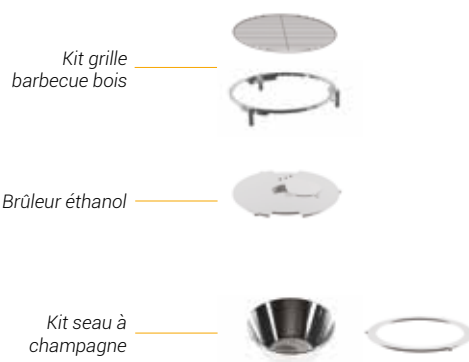

Modèle peinture noire
présenté avec plancha gaz