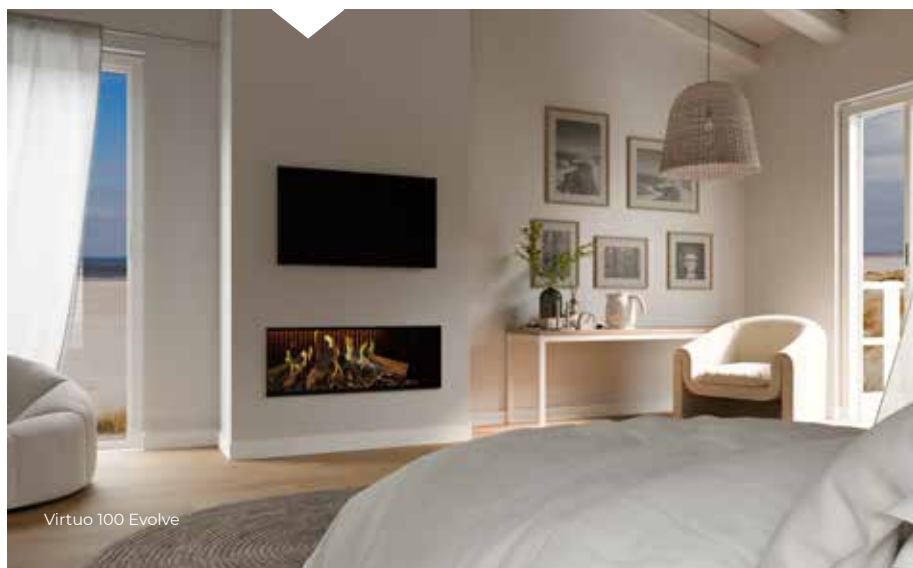

Virtuo 100 - 100/2 - 100/3 Evolve