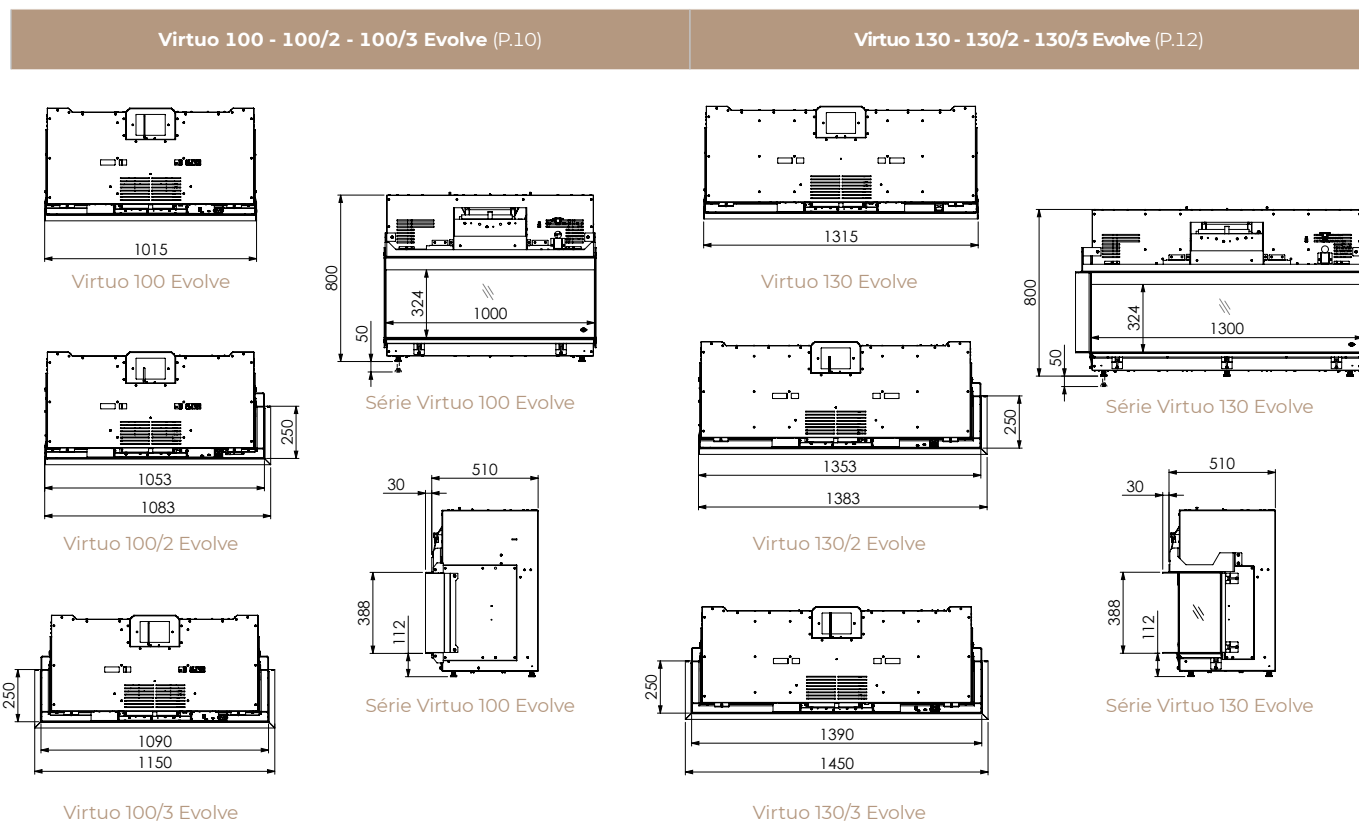

Caractéristiques techniques

	Page	Modèle	Profondeur d'installation	Poids	Raccordement	Chauffage	Thermostat	Télécommande	Connexion
			mm	kg	volt	watt			bluetooth
Virtuo Evolve									
Virtuo 100 Evolve	10	Front	510	105	230	1000-2000	+	+	+
Virtuo 100/2 Evolve	10	à 2 faces	510	105	230	1000-2000	+	+	+
Virtuo 100/3 Evolve	10	à 3 faces	510	105	230	1000-2000	+	+	+
Virtuo 130 Evolve	12	Front	510	148	230	1000-2000	+	+	+
Virtuo 130/2 Evolve	12	à 2 faces	510	148	230	1000-2000	+	+	+
Virtuo 130/3 Evolve	12	à 3 faces	510	148	230	1000-2000	+	+	+
Virtuo 150 Evolve	14	Front	510	160	230	1000-2000	+	+	+
Virtuo 150/2 Evolve	14	à 2 faces	510	160	230	1000-2000	+	+	+
Virtuo 150/3 Evolve	14	à 3 faces	510	160	230	1000-2000	+	+	+
Virtuo 180 Evolve	16	Front	510	172	230	1000-2000	+	+	+
Virtuo 180/2 Evolve	16	à 2 faces	510	172	230	1000-2000	+	+	+
Virtuo 180/3 Evolve	16	à 3 faces	510	172	230	1000-2000	+	+	+

Dessins au trait