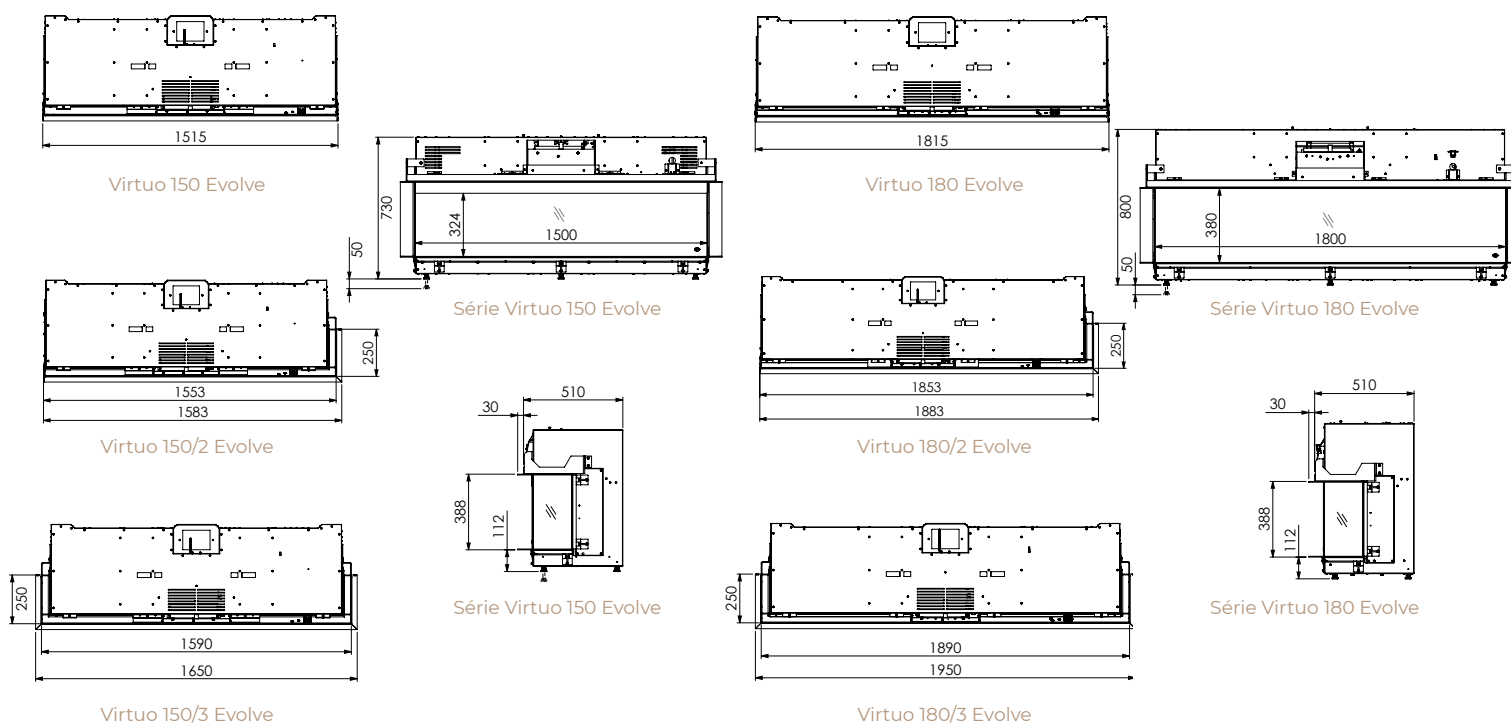

Application	Vue du feu l/h	Image de la flamme	Lit lumineux	Intérieur	Vitre Clear View**	Son	Choix du motif de la flamme	Installation sans cadre
		mm		led	rib cast	option			
Virtuo Evolve									
Virtuo 100 Evolve	+	1000x324	Technologie Evolve-Flame	Eco Glow	+	+	+	+	+
Virtuo 100/2 Evolve	+	1000x324	Technologie Evolve-Flame	Eco Glow	+	+	+	+	+
Virtuo 100/3 Evolve	+	1000x324	Technologie Evolve-Flame	Eco Glow	+	+	+	+	+
Virtuo 130 Evolve	+	1300x324	Technologie Evolve-Flame	Eco Glow	+	+	+	+	+
Virtuo 130/2 Evolve	+	1300x324	Technologie Evolve-Flame	Eco Glow	+	+	+	+	+
Virtuo 130/3 Evolve	+	1300x324	Technologie Evolve-Flame	Eco Glow	+	+	+	+	+
Virtuo 150 Evolve	+	1500x324	Technologie Evolve-Flame	Eco Glow	+	+	+	+	+
Virtuo 150/2 Evolve	+	1500x324	Technologie Evolve-Flame	Eco Glow	+	+	+	+	+
Virtuo 150/3 Evolve	+	1500x324	Technologie Evolve-Flame	Eco Glow	+	+	+	+	+
Virtuo 180 Evolve	+	1800x380	Technologie Evolve-Flame	Eco Glow	+	+	+	+	+
Virtuo 180/2 Evolve	+	1800x380	Technologie Evolve-Flame	Eco Glow	+	+	+	+	+
Virtuo 180/3 Evolve	+	1800x380	Technologie Evolve-Flame	Eco Glow	+	+	+	+	+

Virtuo 150 - 150/2 - 150/3 Evolve (P.14)

Virtuo 180 - 180/2 - 180/3 Evolve (P.16)