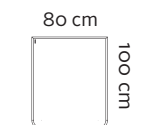

Morsø Plaques de Sol