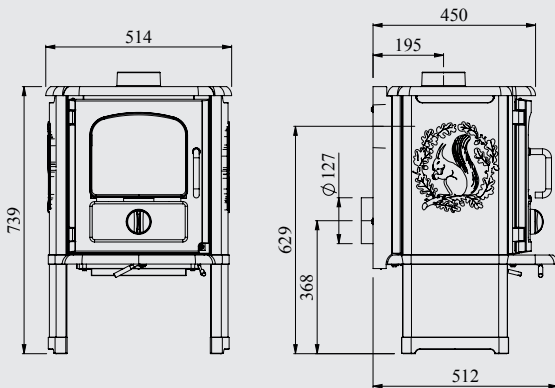

## LA SERIE 3100

Morsø 3116  
Réf.: 64311921  
H.: 728 mm

Morsø 3142  
Réf.: 64315421  
H.: 739 mm

3142

A\*

Conforme aux normes DIN/EN

Puissance de test .....	5,2 kW
Tirage de la cheminée .....	12 Pa
Puissance .....	3-6 kW
Capacité de chauffage .....	45-90 m <sup>2</sup>
Sortie de fumée au-dessus/derrière .....	$\varnothing$ 120 mm
Poids .....	95/111 kg
Longueur maxi. des bûches .....	33 cm
Rendement .....	81%
CO .....	0,04%
Poussière .....	33 mg/m <sup>3</sup>
l. ....	0,26