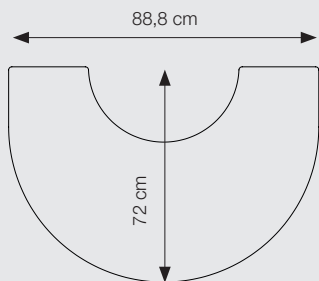

MORSØ DESIGN PLAQUES DE SOL POUR 7300

DEMI-CERCLE POUR DÉCOUPE
(sauf 7349) Réf.: 62929400