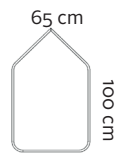

Morsø Plaques de Sol