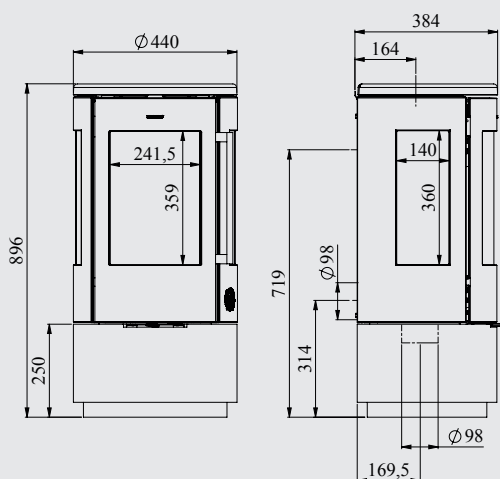

### MORSØ DESIGN PLAQUES DE SOL POUR 7400

DEMI-CERCLE POUR DÉCOUPE  
(sauf 7448/7449) Réf.: 62929400

DEMI-CERCLE POUR DÉCOUPE POUR 7449  
Réf.: 62928800

7440

Conforme aux normes DIN/EN

**A+**

Puissance de test .....	4,3 kW
Tirage de la cheminée .....	12 Pa
Puissance .....	3-7 kW
Capacité de chauffage .....	45-105 m <sup>2</sup>
Sortie de fumée au-dessus/derrière .....	Ø 150 mm
Poids .....	112 - 124 kg
Longueur maxi. des bûches .....	33 cm
Rendement .....	82,3%
CO .....	0,05%
Poussière .....	17,5 mg/m <sup>3</sup>
l .....	0,32