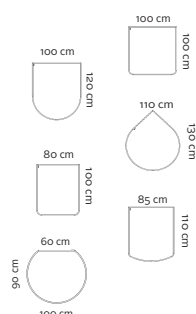

MORSØ DESIGN PLAQUES DE SOL

TYPE	MORSØ N°:
PLAQUE DE VERRE, 6 MM AVEC LOGO - *SANS LOGO	
Carré, 100 x 100 cm	62928100
Demi-cercle, 100 x 120 cm	62928200
En forme de goutte, 110 x 130 cm	62928300
Rectangle, 80 x 100 cm *	62929100
Avant en arc, 85 x 110 cm *	62929200
Cercle avec bord arrière droit, 100 x 90 cm *	62929300*