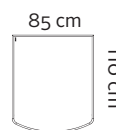

Morsø Plaques de Sol