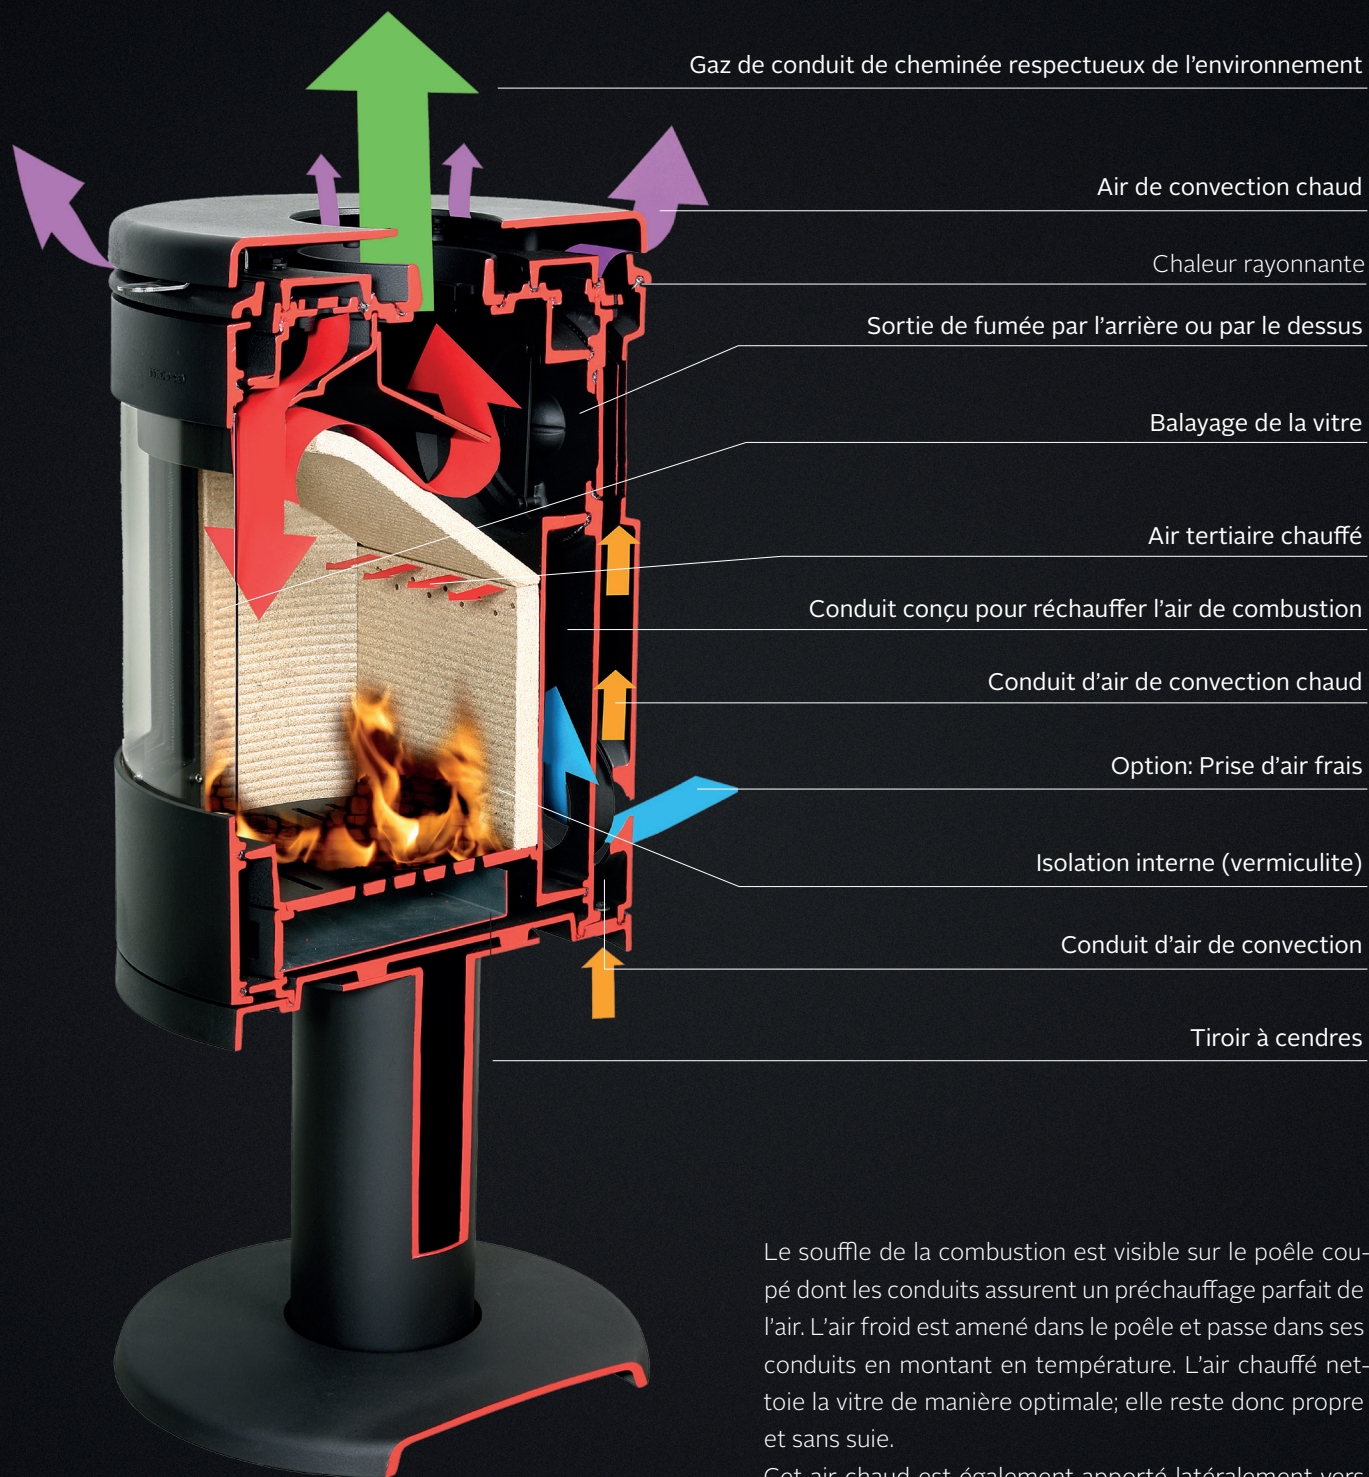

## COMBUSTION ÉCOLOGIQUE OPTIMALE

Le souffle de la combustion est visible sur le poêle coupé dont les conduits assurent un préchauffage parfait de l'air. L'air froid est amené dans le poêle et passe dans ses conduits en montant en température. L'air chauffé nettoie la vitre de manière optimale; elle reste donc propre et sans suie.