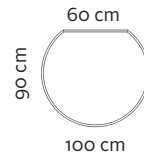

Morsø Plaques de Sol