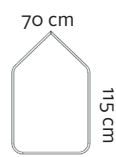

Morsø Plaques de Sol