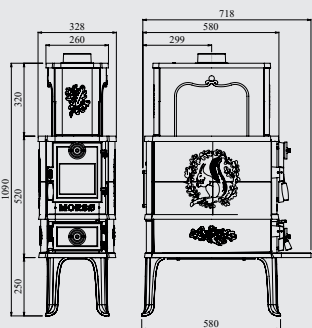

## LA SÉRIE 2B

*Morsø 2B Classic*  
Réf.: 64209421  
H.: 1090 mm

*Morsø 2B Standard*  
Réf.: 64209821  
H.: 708 mm

2B Classic

2B Standard

A\*

Conforme aux normes DIN/EN

Puissance de test - Classic/Standard	8/5 kW
Tirage de la cheminée - Classic/Standard	12 Pa
Puissance - Classic/Standard	6-10/3-6 kW
Tirage de la cheminée - Classic/Standard	90-150/45-90 m2
Sortie de fumée au-dessus - Classic/Standard	Ø 120 mm
Poids - Classic/Standard	106/61,5 kg
Longueur maxi. des bûches - Classic/Standard	50 cm
Rendement - Classic/Standard	83/60,9 %
CO - Classic/Standard	0,10/0,07%
Poussière - Classic/Standard	27 mg/m3
l.	0,61
Ecart aux matériaux inflammables	
Arrière - Classic/Standard	400/400 mm
Coté - Classic/Standard	850/850 mm