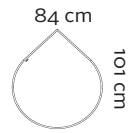

Morsø Plaques de Sol