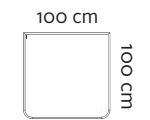

Morsø Plaques de Sol