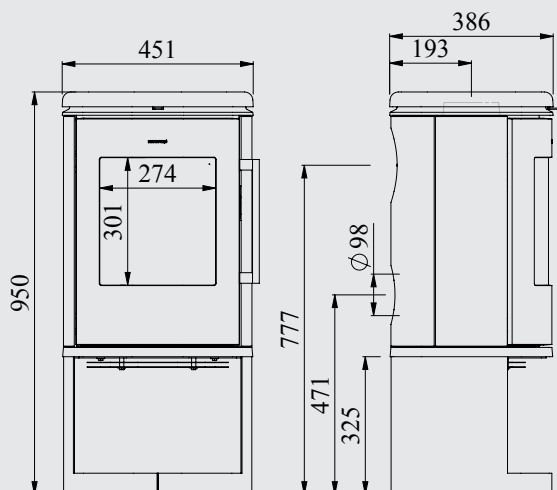

Conforme aux normes DIN/EN

A*

Puissance de test	6 kW
Tirage de la cheminée	12 Pa
Puissance	3-6 kW
Capacité de chauffage	45-90 m²
Sortie de fumée au-dessus/derrière	ϕ 120 mm
Poids	110 - 113 kg
Longueur maxi. des bûches	33 cm
Rendement	80,1%
CO	0,03%
Poussière	29 mg/m³
l.	0,20

Ecart aux matériaux inflammables

Arrière	50 mm
Coté	300 mm

Le modèle 6800 est fourni avec l'alimentation en air frais sur l'arrière.

Le kit d'alimentation en air frais à travers la base est vendu séparément.

Schémas avec mesures pour les autres poêles de cette série sont disponibles sur www.morsoe.com/fr/