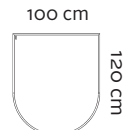

Morsø Plaques de Sol