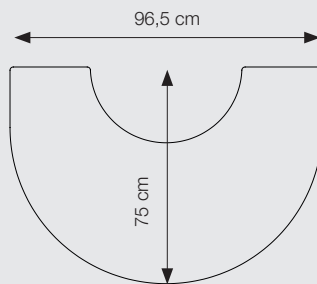

MORSØ DESIGN PLAQUES DE SOL POUR 7800

DEMI-CERCLE POUR DÉCOUPE (sauf 7848) Réf.: 62919900