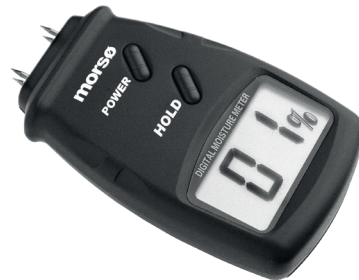

62901200  
Morsø Thermomètre

62916521  
Morsø Curva Tisonnier

62900221  
Serviteur Morsø Classic  
69 cm

62929900  
Morsø Hygromètre

62917221  
Pelle et Balayette morsø

61853479  
Morsø Bouilloire 2,0 L

61853079  
Morsø Bouilloire 4,5 L