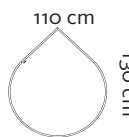

Morsø Plaques de Sol