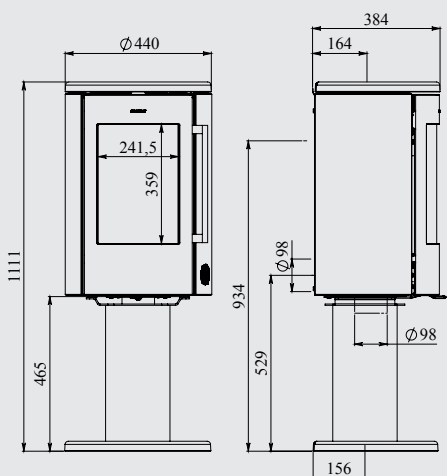

### MORSØ DESIGN PLAQUES DE SOL POUR 7300

DEMI-CERCLE POUR DÉCOUPE  
(sauf 7349) Réf.: 62929400

DEMI-CERCLE POUR DÉCOUPE POUR 7349  
Réf.: 62928800

7349

Conforme aux normes DIN/EN

Puissance de test .....	4,3 kW	<b>A+</b>
Tirage de la cheminée .....	12 Pa	
Puissance .....	3-7 kW	
Capacité de chauffage .....	45-105 m <sup>2</sup>	
Sortie de fumée au-dessus/derrière .....	Ø 150 mm	
Poids .....	109 - 121 kg	
Longueur maxi. des bûches .....	33 cm	
Rendement .....	82,3%	
CO .....	0,05%	
Poussière .....	17,5 mg/m <sup>3</sup>	
l .....	0,32	