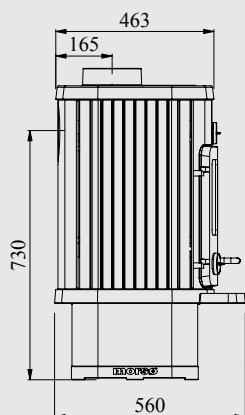

*Morsø 2B Classic*  
Réf.: 64209421

1126

Morsø 1126  
Réf.: 64260721  
H.: 860 mm

1126

A\*

Conforme aux normes DIN/EN

Puissance de test .....	7,8 kW
Tirage de la cheminée .....	12 Pa
Puissance .....	5-10 kW
Capacité de chauffage .....	75-150 m <sup>2</sup>
Sortie de fumée au-dessus/derrière .....	Ø 150 mm
Poids .....	133 kg
Longueur maxi. des bûches .....	39 cm
Rendement .....	80,7%
CO .....	0,08%
Poussière .....	35 mg/m <sup>3</sup>
l. ....	0,52