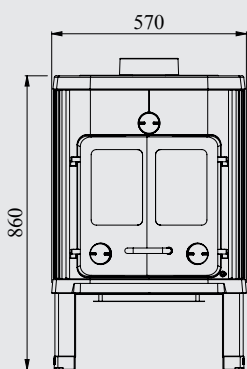

*Morsø 2B Classic*  
Réf.: 64209421

1126

Morsø 1126  
Réf.: 64260721  
H.: 860 mm

1126

A\*

Conforme aux normes DIN/EN

Puissance de test .....	7,8 kW
Tirage de la cheminée .....	12 Pa
Puissance .....	5-10 kW
Capacité de chauffage .....	75-150 m <sup>2</sup>
Sortie de fumée au-dessus/derrière .....	Ø 150 mm
Poids .....	133 kg
Longueur maxi. des bûches .....	39 cm
Rendement .....	80,7%
CO .....	0,08%
Poussière .....	35 mg/m <sup>3</sup>
l. ....	0,52