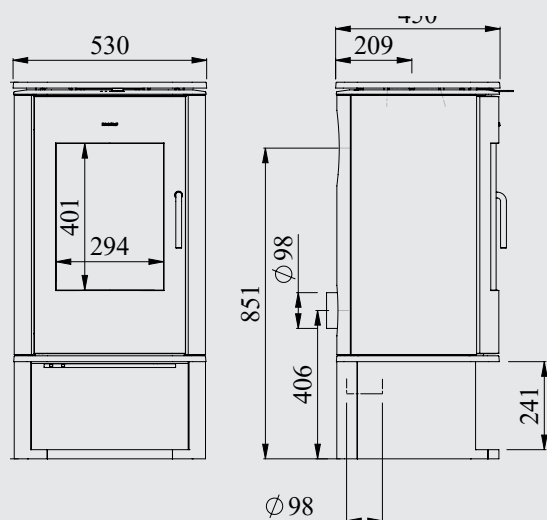

# 8143

Morsø 8143  
Réf.: 64814321  
H.: 1031 mm

Porte pour  
Morsø 8143  
Réf.:  
54818921

Conforme aux normes DIN/EN

**A+**

Puissance de test .....	6,3 kW
Tirage de la cheminée .....	12 Pa
Puissance .....	3-8 kW
Capacité de chauffage .....	45-120 m <sup>2</sup>
Sortie de fumée au-dessus/derrière .....	$\varnothing 150$ mm
Poids .....	168/188 kg
Longueur maxi. des bûches .....	35 cm
Rendement .....	81%
CO .....	0,07%
Poussière .....	23 mg/m <sup>3</sup>
l .....	0,45