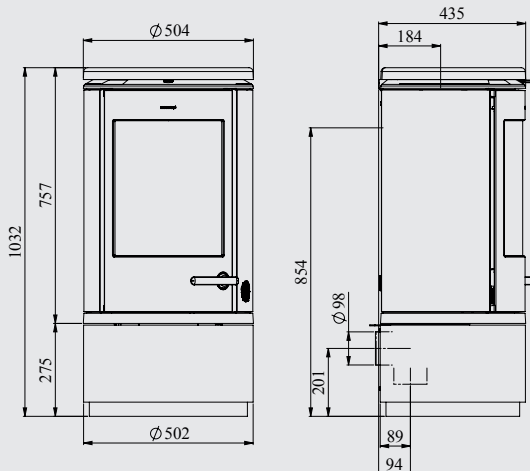

### MORSØ DESIGN PLAQUES DE SOL POUR 7800

DEMI-CERCLE POUR DÉCOUPE (sauf 7848) Réf.: 62919900

DEMI-CERCLE POUR DÉCOUPE POUR 7848 Réf.: 62928700

7840

Conforme aux normes DIN/EN

Puissance de test	7,3 kW
Tirage de la cheminée	12 Pa
Puissance	3-8 kW
Capacité de chauffage	45-120 m <sup>2</sup>
Sortie de fumée au-dessus/derrière	Ø 150 mm
Poids	130 - 167 kg
Longueur maxi. des bûches	33 cm
Rendement	79%
CO	0,04%
Poussière	7 mg/m <sup>3</sup>
l.	0,28