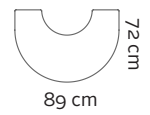

Morsø Plaques de Sol