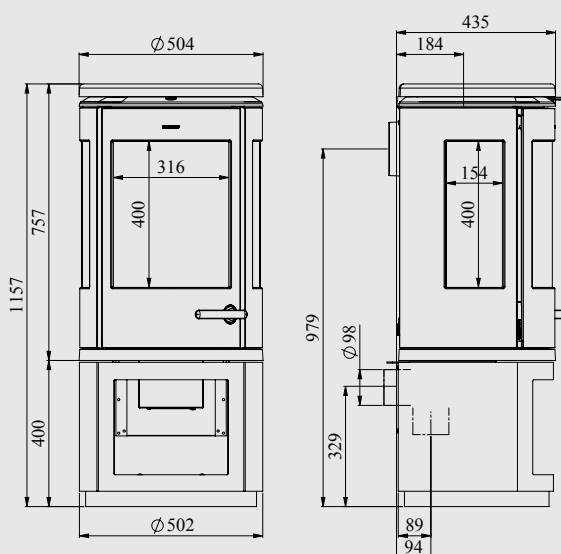

Conforme aux normes DIN/EN

Puissance de test	7,3 kW
Tirage de la cheminée	12 Pa
Puissance	3-8 kW
Capacité de chauffage	45-120 m²
Sortie de fumée au-dessus/derrière	Ø 150 mm
Poids	128 - 165 kg
Longueur maxi. des bûches	36 cm
Rendement	79%
CO	0,04%
Poussière	7 mg/m³
l.	0,28

Ecart aux matériaux inflammables

Arrière	50 mm
Coté	700 mm

Le 7900 est configuré pour recevoir une alimentation en air frais par l'arrière et via la base. Toutefois, les modèles 7948 et 7970 ne peuvent pas être raccordés à l'air extérieur.

Le kit d'arrivée d'air doit être acheté séparément.

Les tableaux avec les mesures pour d'autres poêles de cette série sont disponibles sur www.morsoe.com/fr/