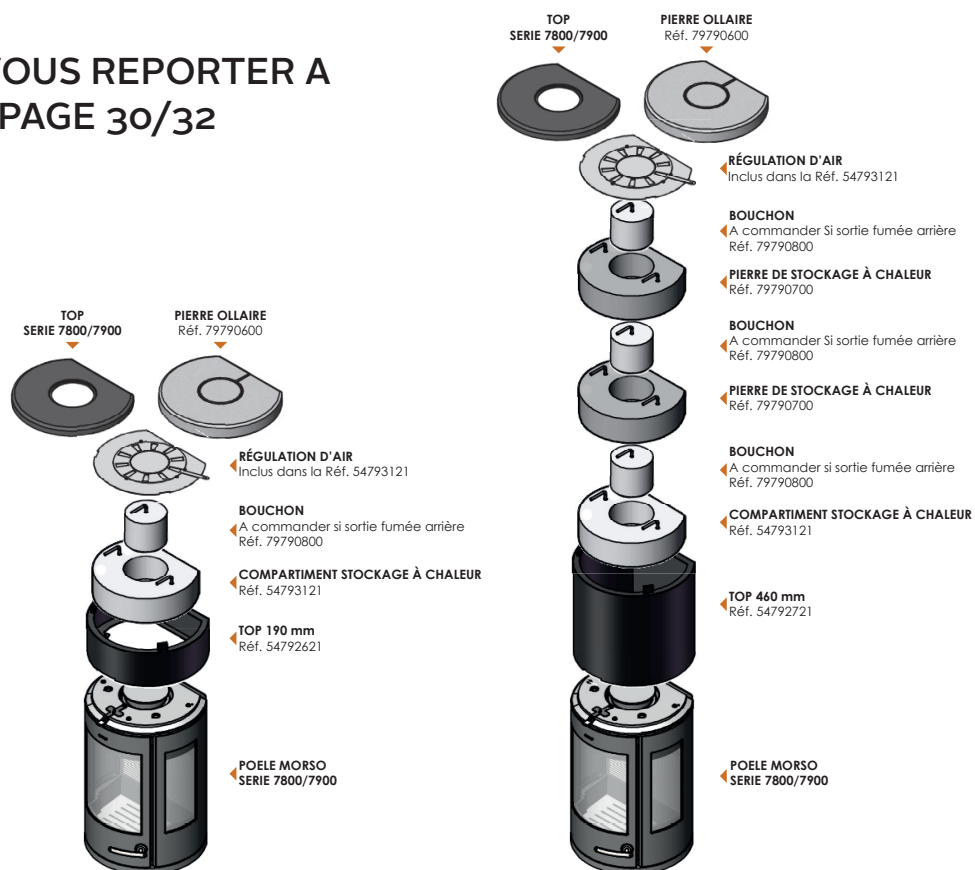

ACCUMULATEUR SÉRIE MORSO 6100/6800

MERCI DE VOUS REPORTER A
LA NOTICE PAGE 30/32