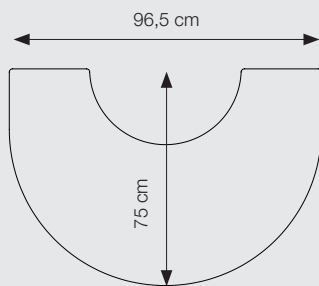

MORSØ DESIGN PLAQUES DE SOL POUR 7900

DEMI-CERCLE POUR DÉCOUPE POUR 7900 (sauf 7948) Réf.: 62919900