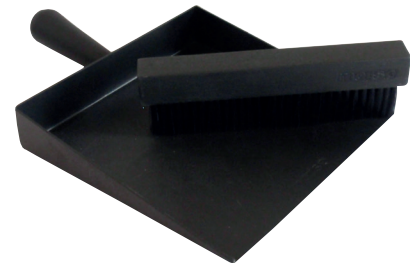

62901200  
Morsø Thermomètre

62916521  
Morsø Curva Tisonnier

62900221  
Serviteur Morsø Classic  
69 cm

62929900  
Morsø Hygromètre

62917221  
Pelle et Balayette morsø

61853479  
Morsø Bouilloire 2,0 L

61853079  
Morsø Bouilloire 4,5 L

62900421  
Morsø Seau à Bûches Rond 32 x 40 cm  
62920421  
Morsø Seau à Bûches Rond 34 x 45 cm

62912200  
Panier à Bûches Morsø

62906821  
Morsø Grille de Securite Enfants 110 x 110 x 70 cm

62906121  
Serviteur Morsø Conform