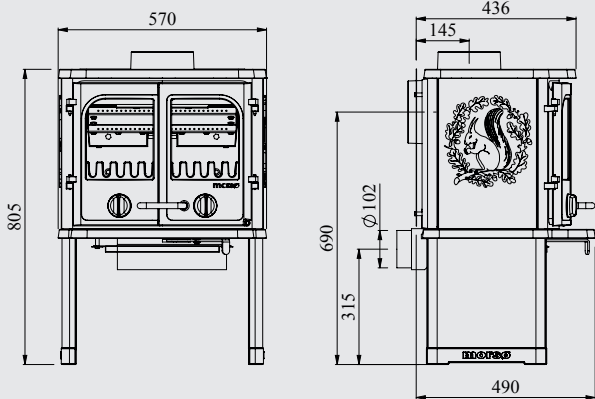

# 2140

Morsø 2140  
Réf.: 64214221  
H.: 805 mm

2140

**A**

Conforme aux normes DIN/EN

Puissance de test .....	5,5 kW
Tirage de la cheminée .....	12 Pa
Puissance .....	4-8 kW
Capacité de chauffage .....	60-120 m <sup>2</sup>
Sortie de fumée au-dessus/derrière .....	Ø 150 mm
Poids .....	119 kg
Longueur maxi. des bûches .....	42 cm
Rendement .....	78,3%
CO .....	0,09%
Poussière .....	32 mg/m <sup>3</sup>
l .....	0,62