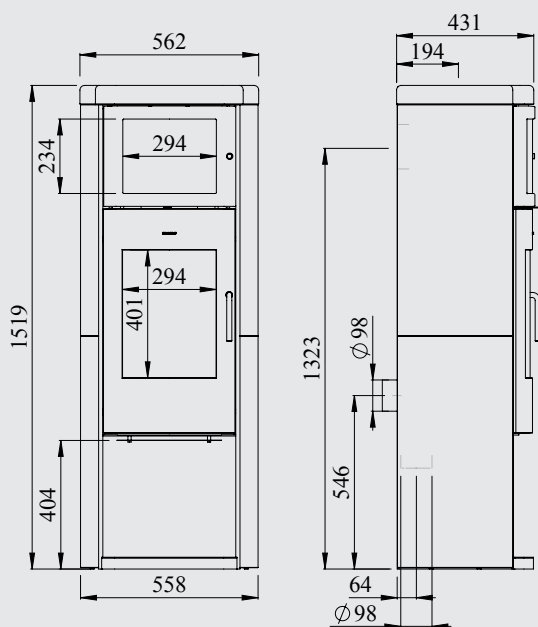

Morsø 8143

8259

Morsø 8259  
avec stéatite & four  
Réf.: 64820539  
H.: 1520 mm

8259

Conforme aux normes DIN/EN

**A+**

Puissance de test .....	6,3 kW
Tirage de la cheminée .....	12 Pa
Puissance .....	3-8 kW
Capacité de chauffage .....	45-120 m <sup>2</sup>
Sortie de fumée au-dessus/derrière .....	Ø 150 mm
Poids .....	332 kg
Longueur maxi. des bûches .....	35 cm
Rendement .....	81%
CO .....	0,07%
Poussière .....	23 mg/m <sup>3</sup>
l. ....	0,45