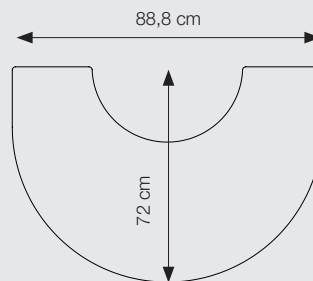

DEMI-CERCLE POUR DÉCOUPE POUR 7449
Réf.: 62928800

7440