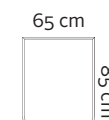

Morsø Plaques de Sol