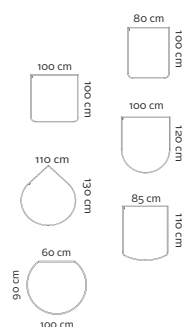

TYPE	MORSØ N°:
PLAQUE D'ACIER NOIRE, 2 MM	
Rectangle, 80 x 100 cm	62901321
Carré, 100 x 100 cm	62901421
Demi-cercle, 100 x 120 cm	62901521
En forme de goutte, 110 x 130 cm	62901621
Avant en arc, 85 x 100 cm	62911721
Cercle avec bord arrière droit, 90 x 100 cm	62917821