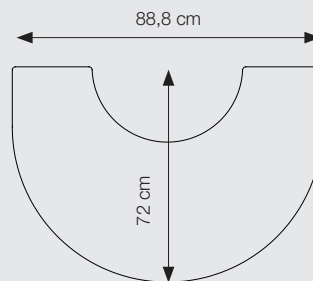

DEMI-CERCLE POUR DÉCOUPE POUR 7349
Réf.: 62928800

7349