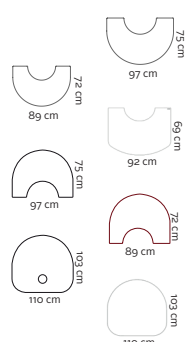

TYPE	MORSØ N°:
PLAQUE DE VERRE MOBILE, 6 MM	
Adapté à 78/7900: Demi-cercle pour découpe 97 x 75 cm - sauf 7848/7948	62919900
Adapté à 73/7400: Demi-cercle pour découpe 89 x 72 cm - sauf 7348/7448	62929400
Adapté à 61/6800: Demi-cercle pour découpe 92 x 69 cm - sauf 6140/48/50 et 6840/48	62928600
Adapté à 78/7948: Demi-cercle pour découpe 97 x 75 cm	62928700
Adapté à 73/7448: Demi-cercle pour découpe 89 x 72 cm	62928800
Adapté à 6600 - verre noire: Plaque de verre avec trou 110 x 103 cm	62929000