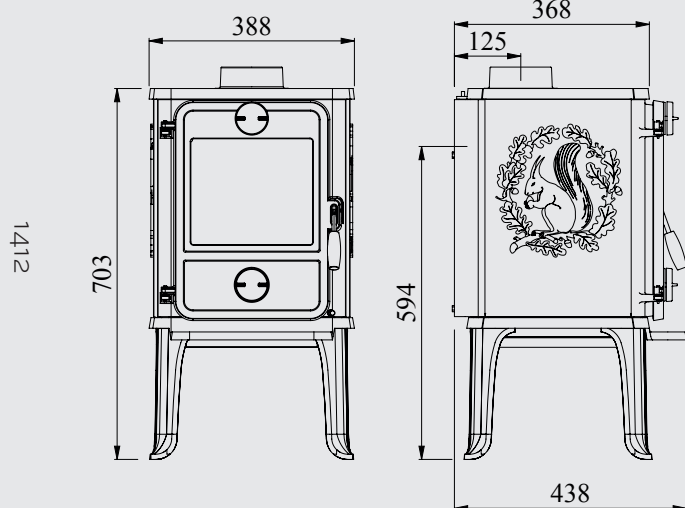

## LA SERIE 1400

Morsø 1412  
Réf.: 64140721  
H.: 703 mm

Morsø 1442 avec Ecureuil  
Réf.: 64146721  
H.: 715 mm

Conforme aux normes DIN/EN

A\*

Puissance de test .....	5 kW
Tirage de la cheminée .....	12 Pa
Puissance .....	3-5 kW
Capacité de chauffage .....	45-75 m <sup>2</sup>
Sortie de fumée au-dessus/derrière .....	Ø 120 mm
Poids .....	74/95 kg
Longueur maxi. des bûches .....	31 cm
Rendement .....	83%
CO .....	0,07%
Poussière .....	17 mg/m <sup>3</sup>
l. ....	0,43