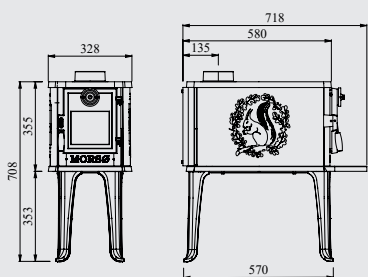

## LA SÉRIE 2B

*Morsø 2B Classic*  
Réf.: 64209421  
H.: 1090 mm

*Morsø 2B Standard*  
Réf.: 64209821  
H.: 708 mm

2B Classic

2B Standard

A\*

Conforme aux normes DIN/EN

Puissance de test - Classic/Standard	8/5 kW
Tirage de la cheminée - Classic/Standard	12 Pa
Puissance - Classic/Standard	6-10/3-6 kW
Tirage de la cheminée - Classic/Standard	90-150/45-90 m2
Sortie de fumée au-dessus - Classic/Standard	Ø 120 mm
Poids - Classic/Standard	106/61,5 kg
Longueur maxi. des bûches - Classic/Standard	50 cm
Rendement - Classic/Standard	83/60,9 %
CO - Classic/Standard	0,10/0,07%
Poussière - Classic/Standard	27 mg/m3
l.	0,61
Ecart aux matériaux inflammables	
Arrière - Classic/Standard	400/400 mm
Coté - Classic/Standard	850/850 mm