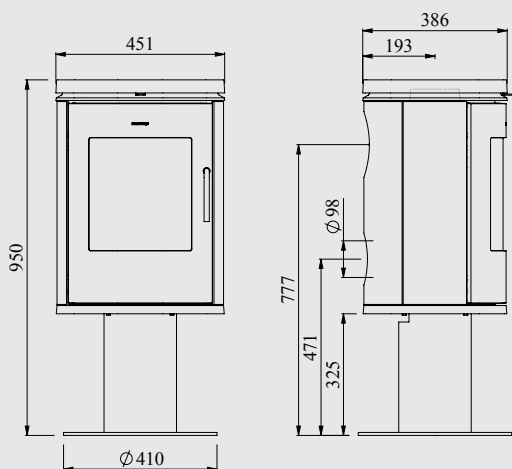

## LA SERIE 6100

Morsø 6140  
Réf.: 64610321  
H.: 753 mm

Morsø 6141  
Réf.: 64611821  
H.: 850 mm

Morsø 6143 à base ouverte  
Réf.: 64611721  
H.: 944 mm

Morsø 6148  
Réf.: 64610421  
H.: 950 mm

Morsø 6150  
Réf.: 64612821  
H.: 1016 mm

Le module comprend  
les références :  
54614421  
54614321  
79612100  
H.: 260 mm

6148

Conforme aux normes DIN/EN

A\*

Puissance de test .....	6 kW
Tirage de la cheminée .....	12 Pa
Puissance .....	3-6 kW
Capacité de chauffage .....	45-90 m <sup>2</sup>
Sortie de fumée au-dessus/derrière .....	Ø 120 mm
Poids .....	100 - 217 kg
Longueur maxi. des bûches .....	33 cm
Rendement .....	80,1%
CO .....	0,03%
Poussière .....	29 mg/m <sup>3</sup>
l. ....	0,20