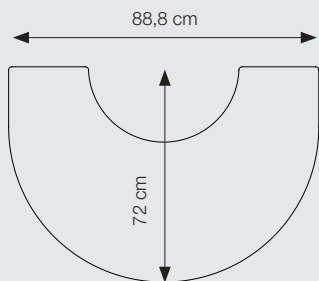

MORSØ DESIGN PLAQUES DE SOL POUR 7400

DEMI-CERCLE POUR DÉCOUPE
(sauf 7448/7449) Réf.: 62929400