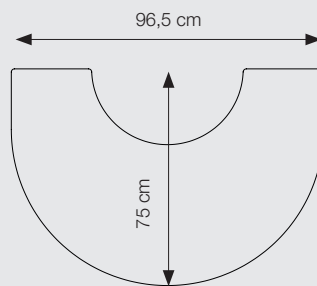

DEMI-CERCLE POUR DÉCOUPE POUR 7948 Réf.: 62928700

7943