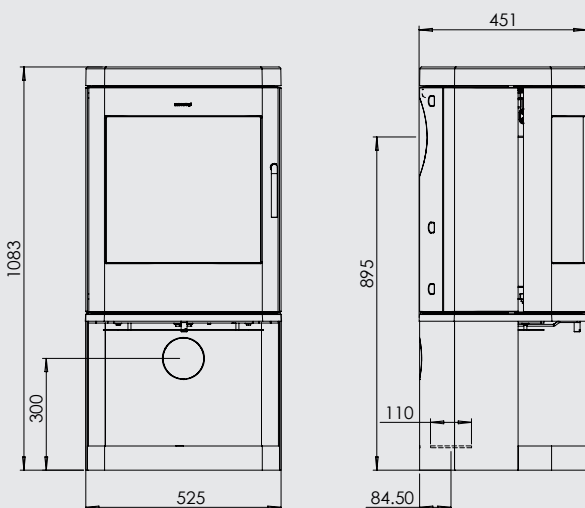

## NOUVEAU 8643

*Morsø 8643*  
Réf. Poêle: 54860121  
Réf. Base: 54860221  
H.: 1083 mm

*Porte pour  
Morsø 8643*  
Réf.:  
54860521

8643

Conforme aux normes DIN/EN

	<b>A</b>
Puissance de test .....	8,9 kW
Tirage de la cheminée .....	12 Pa
Puissance .....	6-8,9 kW
Capacité de chauffage .....	135 m <sup>2</sup>
Sortie de fumée au-dessus/derrière .....	Ø 150 mm
Poids .....	150 kg
Longueur maxi. des bûches .....	40 cm
Rendement .....	75 %
CO .....	0,05 %
Poussière .....	10 mg/m <sup>3</sup>
l. ....	0,38