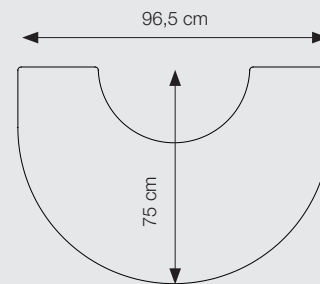

DEMI-CERCLE POUR DÉCOUPE POUR 7848 Réf.: 62928700

7840