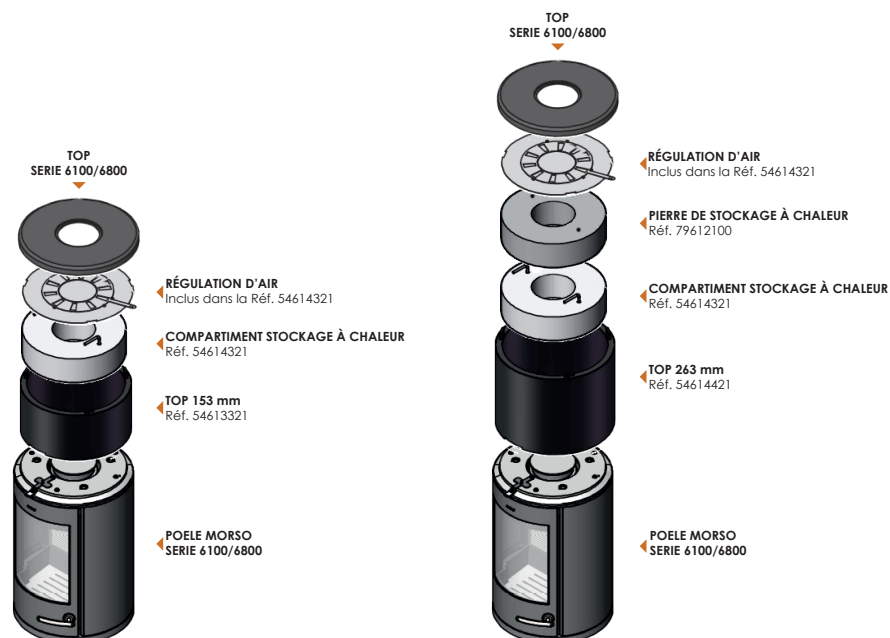

MERCI DE VOUS REPORTER A
LA NOTICE PAGE 18/24