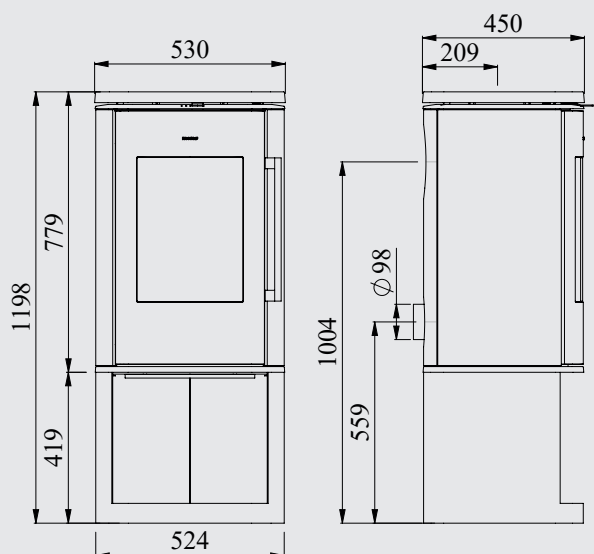

## LA SERIE 8800

*Morsø 8840*  
Réf.: 64881021  
H.: 883 mm

*Morsø 8893*  
Réf.: 64881321  
H.: 1198 mm

8893

Conforme aux normes DIN/EN

	<b>A+</b>
Puissance de test .....	6,3 kW
Tirage de la cheminée .....	12 Pa
Puissance .....	3-8 kW
Capacité de chauffage .....	45-120 m <sup>2</sup>
Sortie de fumée au-dessus/derrière .....	Ø 150 mm
Poids .....	190 - 200 kg
Longueur maxi. des bûches .....	35 cm
Rendement .....	81%
CO .....	0,07%
Poussière .....	23 mg/m <sup>3</sup>
l. ....	0,45